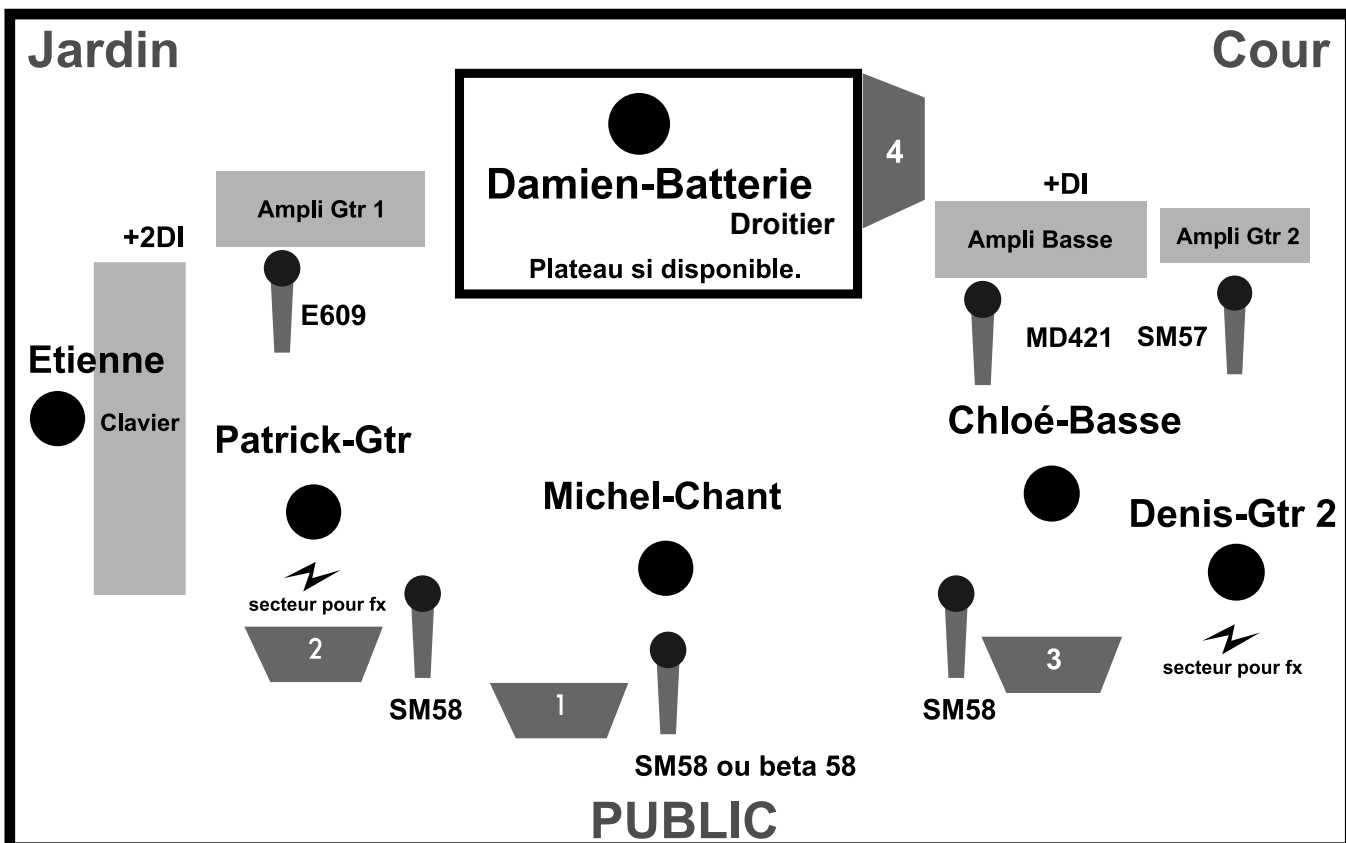

Set : 10 titres : 45 minutes.

Voie	Nom	Micros
1	Kick	Beta52/D112
2	CC	Sm57
3	Charley	Statique SM81/KM84
4	Tom Basse	Sennheiser 604
5	Tom Med	Sennheiser 604
6	Tom Aigu	Sennheiser 604
7	OH L	Statique SM81/KM184/C414
8	OH R	Statique SM81/K1M84/C414
9	Basse	MD421/Electrovoice RE20
10	Basse DI	DI
13	Clavier L	DI
13	Clavier R	DI
13	Gtr 1	E609
14	Gtr 2 Patrick	SM57
15	Voix	SM58 ou beta 58
16	Choeur Basse	SM58
17	Choeur Gtr	SM58
18	Reverb L	En régie - Lexicon/Tc elec.
19	Reverb R	En régie - Lexicon/Tc elec.
20	Delay L	En régie - Tc Elec.
21	Delay R	En régie - Tc Elec.

6 musiciens :

- 1 chanteur
- 2 guitaristes
- 1 clavier
- 1 bassiste
- 1 batteur

Catering : Boissons fraîches :
eau, sodas, bières, biscuits salés
& fruits en loge. Repas équilibrés.

Prévoir si besoin une matrice
LR pour enregistrement.